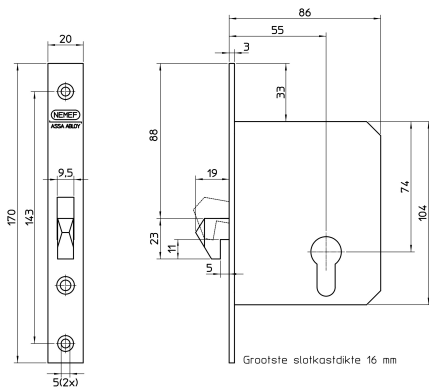

Mechanische sloten

Binnendeursloten

Schuifdeursloten

698-55

Experience a safer and more
open world

Nemef®

Omschrijving

Schuifdeurslot, DM55mm, voorplaat staal gelakt 20x170mm rechthoekig, stalen verende haakschoot, sluitplaat P 698, DR 1+2+3+4.

Geschikt voor toepassing in schuifdeuren in de utiliteitsbouw.

Eigenschappen

- Voor links- en rechtsdraaiende deuren
- Staal geslepen verende haakschoot
- Staal gelakte rechthoekige voorplaat
- Levering inclusief sluitplaat P 698

Artikelnaam	Art.nr	Model voorplaat	Afmetingen voorplaat (mm)	Materiaal voorplaat	Doornmaat (mm)	Draairichting	Cilinderuitsparing (mm)
698-55	9069800550	rechthoekig	20 x 170	staal gelakt	55	1/2/3/4	17

The ASSA ABLOY Group is the global leader in access solutions. Every day, we help billions of people experience a more open world.